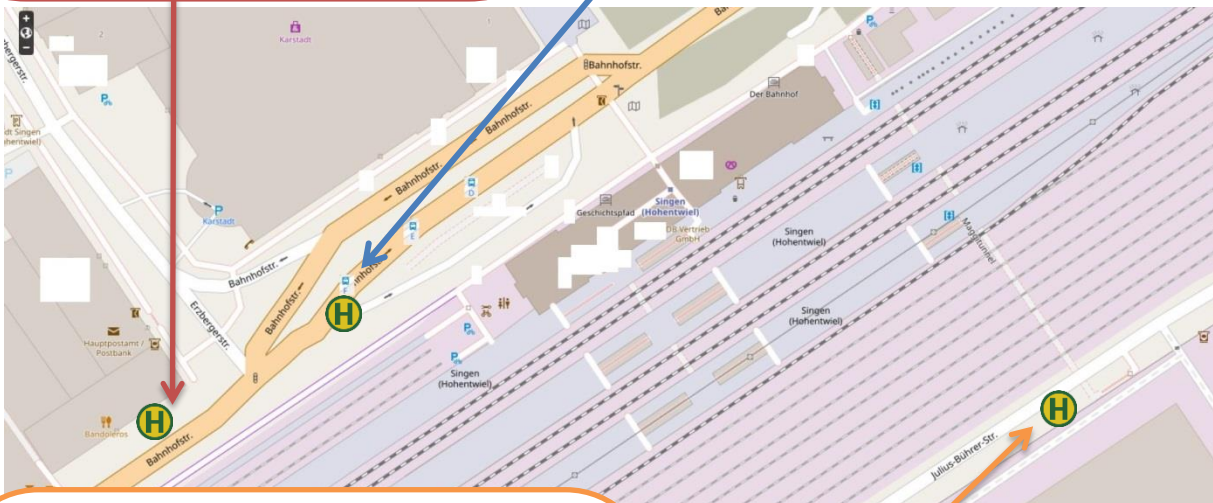

Übersichtsplan Singen Bahnhof (Bahnhofsvorplatz) und Singen Bahnhof Süd / Maggi gültig ab 16.03.2020

Abfahrt Ersatzhaltestelle vor dem Restaurant Bandoleros:

- 306 Mühlhausen-Ehingen
- 402 Rielasingen-Worblingen – Moos (Höri)
- 403 Gottmadingen – Gailingen – Büsingen
- 404 Gottmadingen – Hilzingen – Riedheim

Ankunft mit Weiterfahrt zu Singen Bahnhof Süd/Maggi:
300 / 302 / 400 / 401
Bitte Fahrplan beachten!

Abfahrt Singen Bahnhof (Bahnhofsvorplatz):

- 300 Hilzingen – Tengen
- 302 Hilzingen – Engen

Ankunft mit Weiterfahrt zu Singen Bahnhof Süd/Maggi:
400 aus Stockach
401 aus Orsingen-Nenzingen - Steißlingen

Ankunft Singen Bahnhof Süd / Maggi:

- 205 aus Radolfzell
- 300 aus Tengen – Hilzingen
- 302 aus Engen – Hilzingen
- 306 aus Mühlhausen-Ehingen
- 400 aus Stockach
- 402 aus Moos – Rielasingen-Worblingen mit vereinzelt Fahrten
- 403 aus Büsingen – Gottmadingen
- 404 aus Riedheim – Gottmadingen

Abfahrt Singen Bahnhof Süd / Maggi:

- 205 Radolfzell
- 400 Volkertshausen – Eigeltingen – Orsingen-Nenzingen – Stockach
- 401 Steißlingen – Orsingen-Nenzingen – Stockach