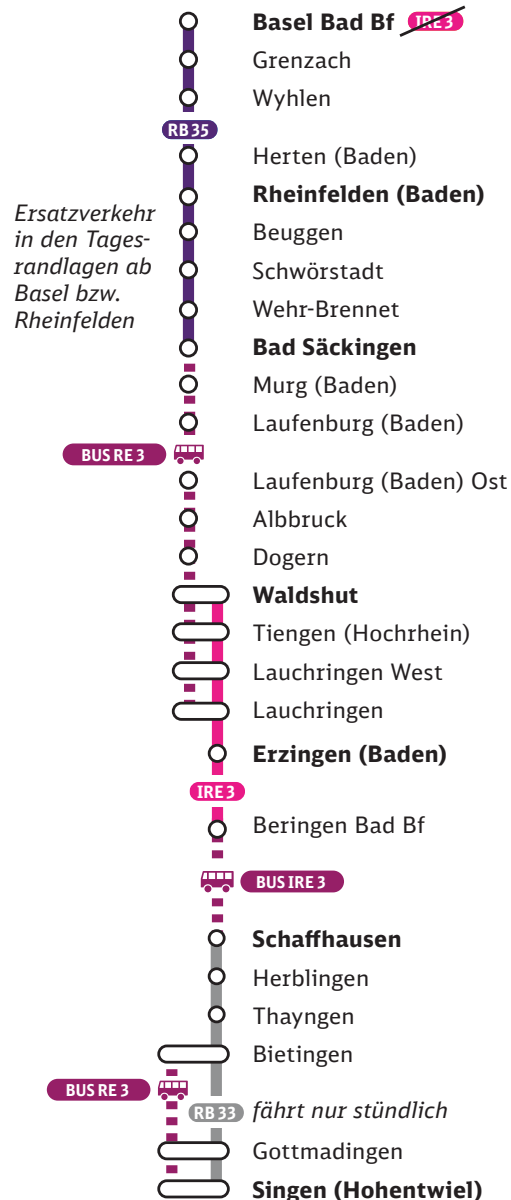

Zugausfälle, Fahrplanänderungen und Ersatzverkehr mit Bussen Basel Bad Bf ◄► Singen

Sa, 26. – So, 27. November 2022, ganztägig

- **IRE 3 Ausfall Basel Bad Bf ◄► Waldshut**
  Alternativ: Linie RB 35 bis Bad Säckingen und Ersatzbus RE 3 bis Waldshut.
  Ausfall Beringen Bad Bf ◄► Singen (Htw)
  Alternativ: Ersatzverkehr mit Bussen zwischen Beringen und Schaffhausen und weiter mit der Linie RB 33 bis Singen.
- **RB 35 Ausfall Bad Säckingen ◄► Lauchringen**
  Ersatzverkehr mit Bussen mit Unterwegshalt
- **RB 33 Schaffhausen ◄► Singen (nur stündlich)**
  Zusätzlich Ersatzverkehr mit Bussen zwischen Bietingen und Singen (Htw) für den ausfallenden Halbstundentakt.

Haltestellen Ersatzverkehr

BUS RE 3 Bad Säckingen ◄► Lauchringen (für RB 35)

- •Bad Säckingen, ☉ Busbahnhof
- •Murg, ☉ Bahnhof
- •Laufenburg, ☉ Sparkasse
- •Laufenburg, ☉ Ostbahnhof/Einkaufszentrum
- •Albbruck, ☉ ehem. Papierfabrik
- •Dogern, ☉ Linde
- •Waldshut, ☉ Busbahnhof Bstg. 1
- •Tiengen, ☉ Stadtmitte
- •Lauchringen West, ☉ Kirche
- •Lauchringen, ☉ Bahnhof

BUS IRE 3 Beringen ◄► Schaffhausen

- •Beringen, ☉ Bahnhof
- •Schaffhausen, ☉ Bahnhof Bstg. H

BUS RE 3 Bietingen ◄► Singen (Ersatz für RB 33)

- •Bietingen, ☉ Hauptzollamt
- •Gottmadingen ☉ Bahnhof
- •Singen, ☉ Bahnhof Süd/MAGGI

Ersatzverkehr mit Bussen

Lage der Ersatzhaltestellen: bahn.de/sev-bw
Fahrradmitnahme nicht möglich.

Hochrheinstraße