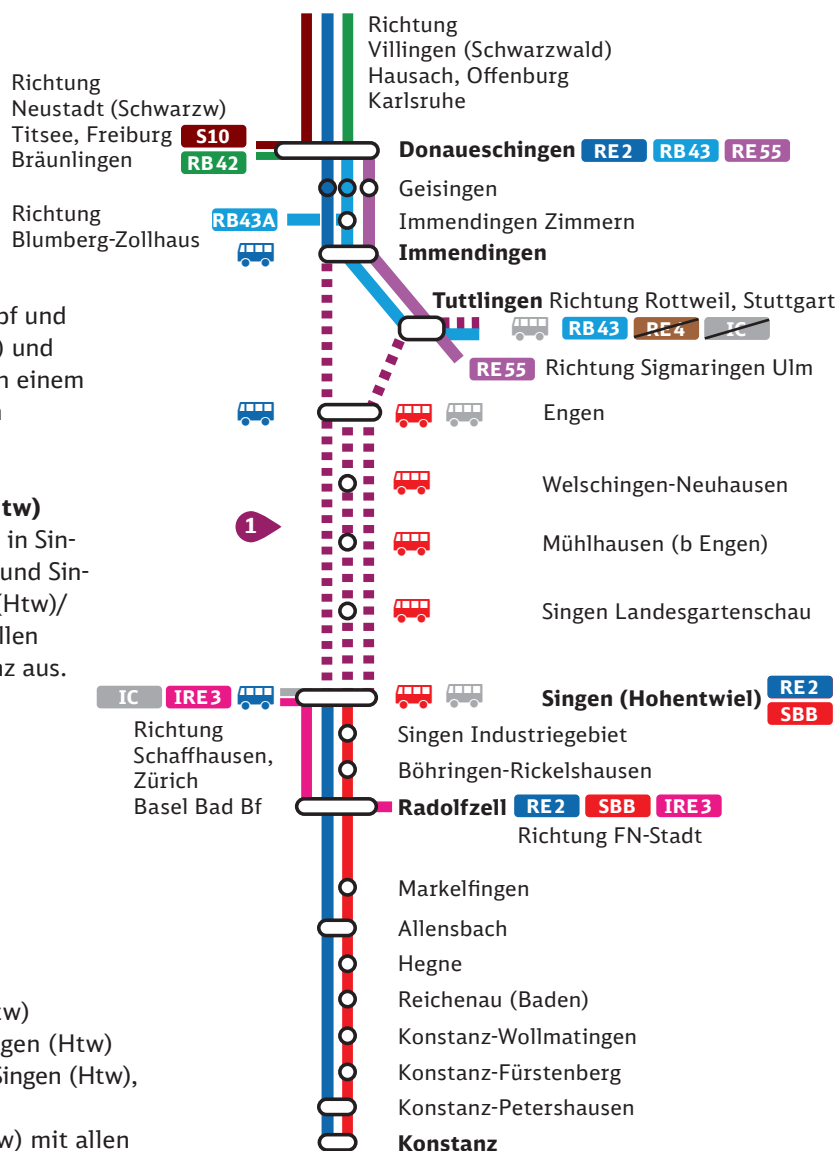

IC Ausfall (Stuttgart -) Rottweil <-> Singen (Htw)
IC-Züge nach/von Zürich HB beginnen/enden in Singen (Htw) und fallen zwischen Stuttgart Hbf und Singen (Htw) aus. Die IC-Züge nach/von Singen (Htw)/Konstanz enden/beginnen in Rottweil und fallen zwischen Rottweil und Singen (Htw)/Konstanz aus.

SBB Ausfall Engen <-> Singen (Htw)

RE 4 Ausfall Rottweil <-> Konstanz

RB 43 Ausfall Tuttlingen <-> Radolfzell

Ersatzverkehr mit Bussen

- **1** IC Ersatzverkehr Rottweil <-> Singen (Htw)
- **1** RE 2 Ersatzverkehr Immendingen <-> Singen (Htw) ohne Unterwegshalt zwischen Engen <-> Singen (Htw), in Tagesrandlagen mit Unterwegshalten
- **1** SBB Ersatzverkehr Engen <-> Singen (Htw) mit allen Unterwegshalten

Hinweise: Bitte beachten Sie, dass die Haltestellen des Schienenersatzverkehrs nicht immer direkt an den jeweiligen Bahnhöfen liegen sowie die vom Zugverkehr abweichenden Fahrzeiten der Busse.

Haltestellen Ersatzverkehr

- Immendingen, ZOB
- Engen, Bahnhofsstraße
- Welschingen-Neuhausen, am Bahnhof
- Mühlhausen (b Engen)
- Singen, Rathaus-Stadthalle-Schloss / bzw. Feuerwehrstraße
- Singen, Bahnhof Süd/Maggi

Ihre Informationsmöglichkeiten

- DB „Navigator App“
  DB „Bauarbeiten App“
- Kundendialog DB Regio 0711 2092-7087
- baufinfos.deutschebahn.com

Schwarzwaldbahn