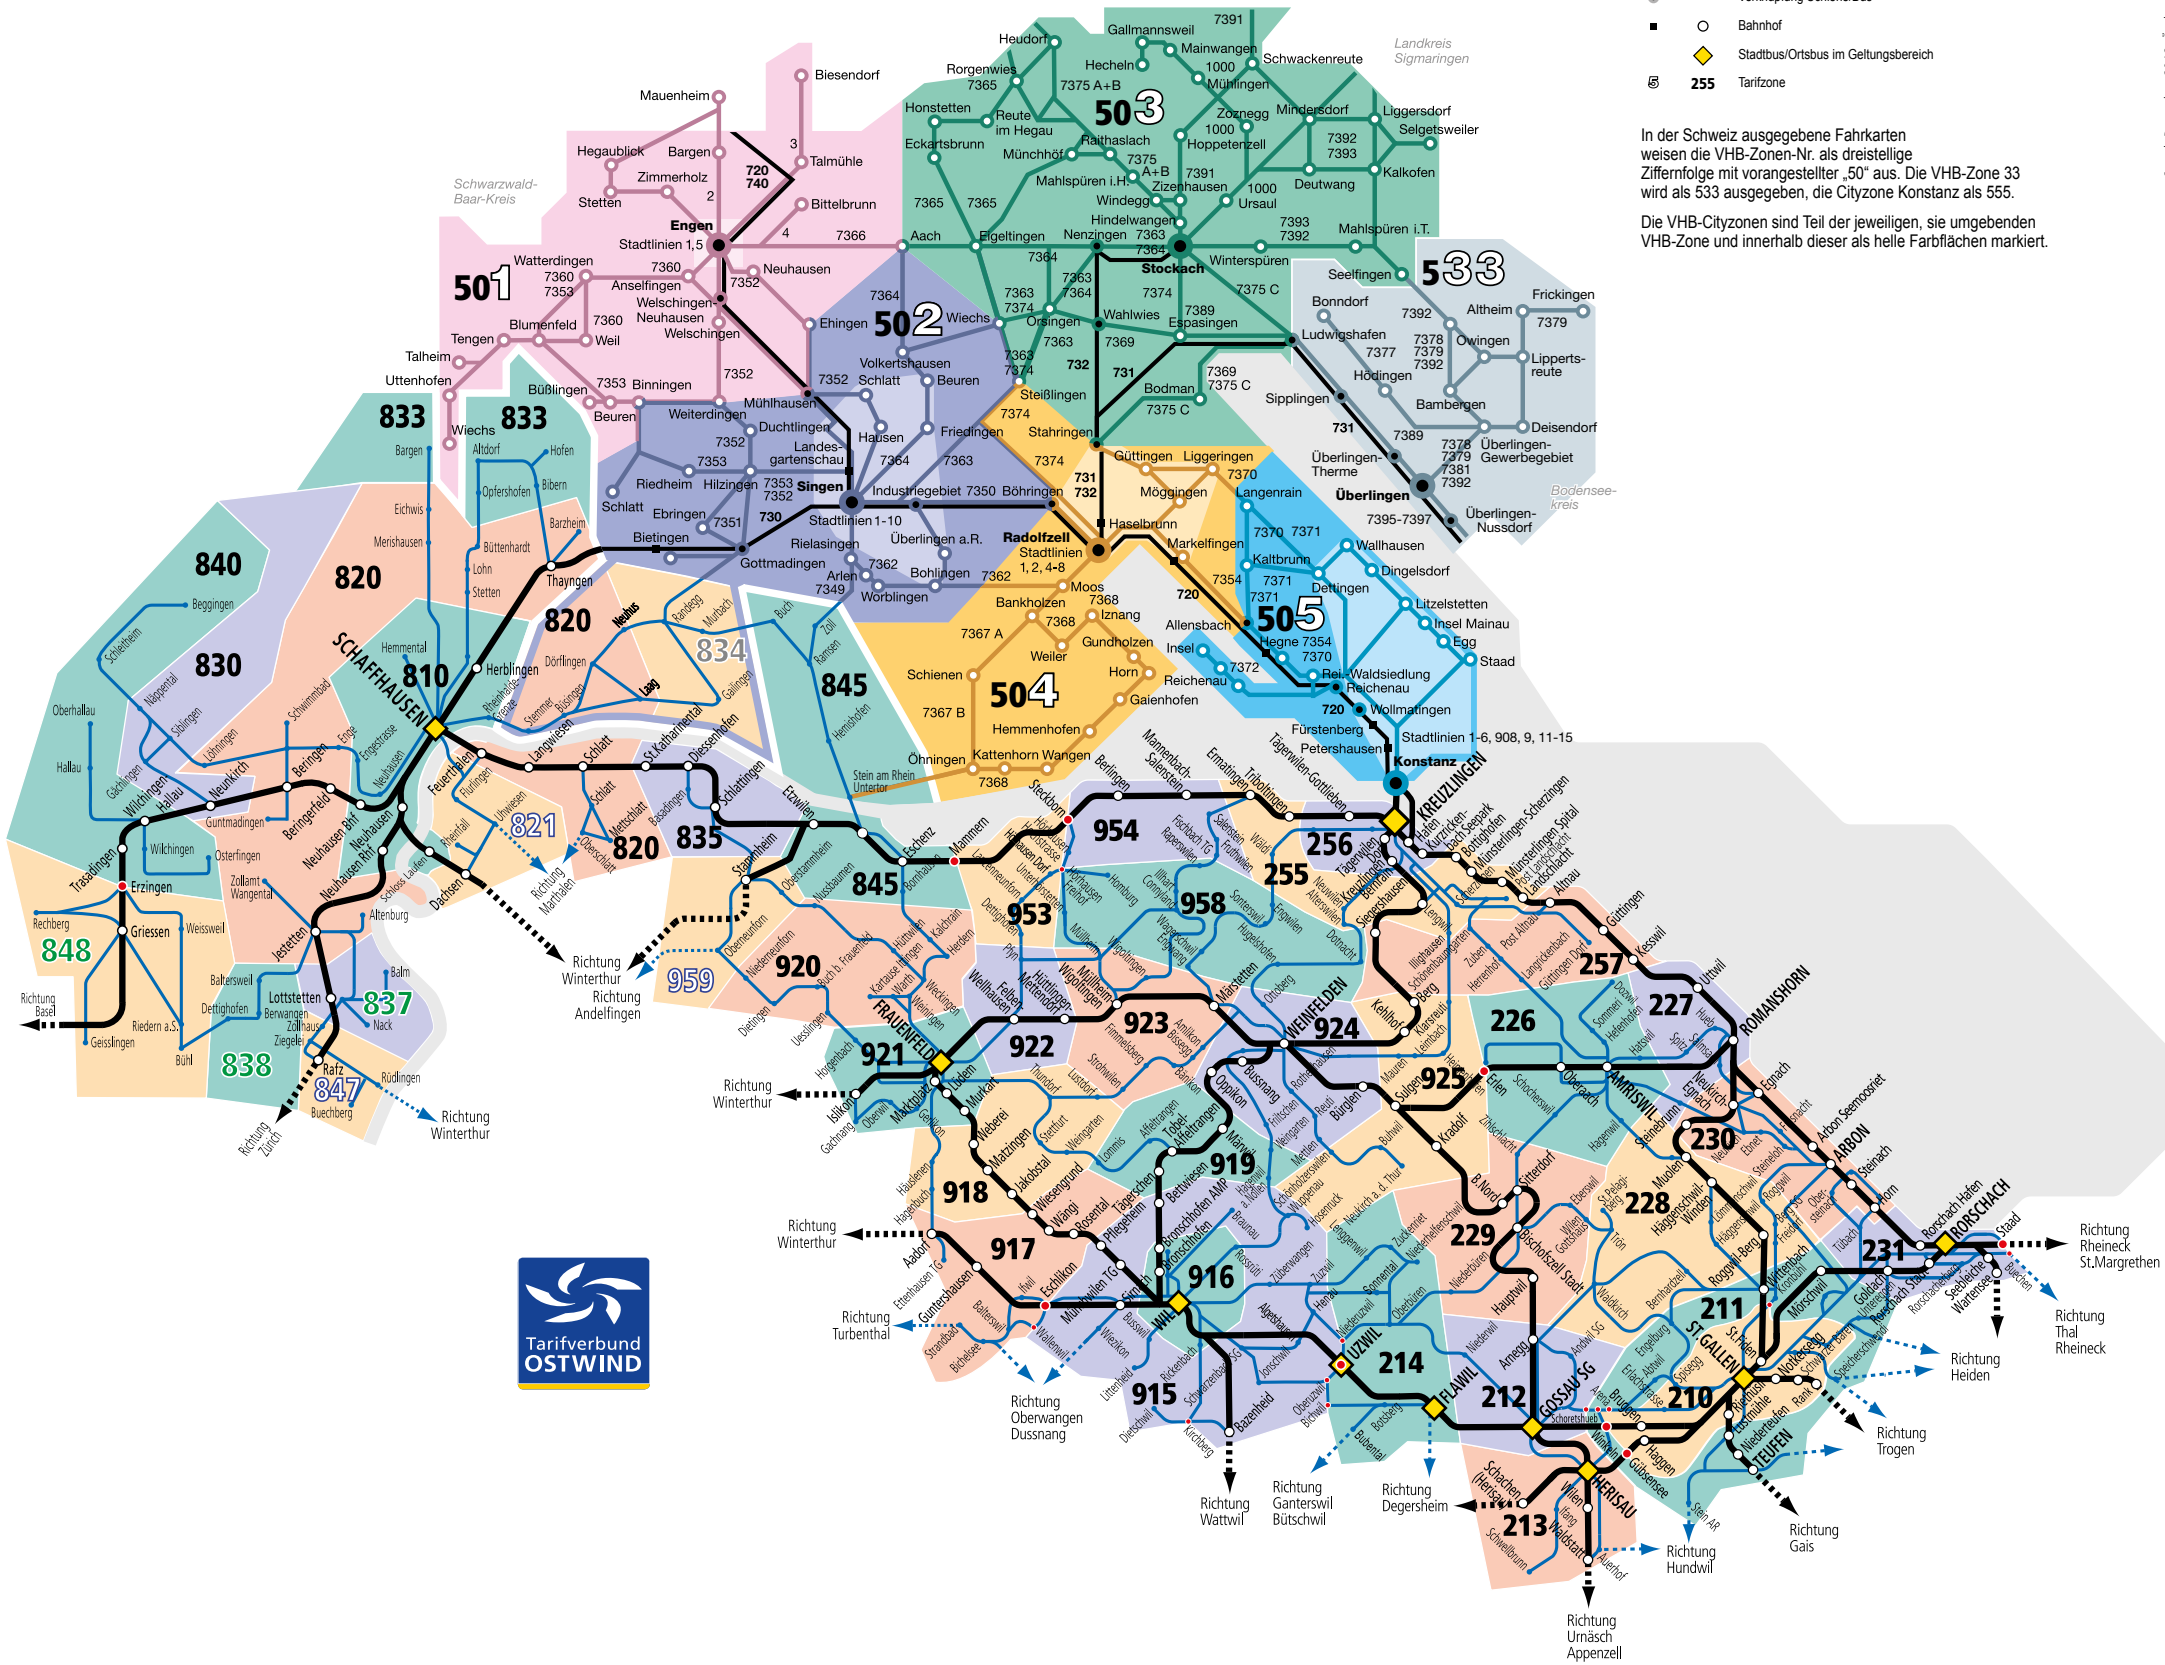

# Kombi-Ticket VHB / OSTWIND

- |      |                                       |
|------|---------------------------------------|
| VHB  | OTV                                   |
| 7374 | — Buslinie                            |
| 720  | — Bahnlinie                           |
| ●    | ● Verknüpfung Schiene/Bus             |
| ○    | ○ Bahnhof                             |
| ◆    | ◆ Stadtbus/Ortsbus im Geltungsbereich |
| ⊞    | 255 Tarifzone                         |

In der Schweiz ausgegebene Fahrkarten weisen die VHB-Zonen-Nr. als dreistellige Ziffernfolge mit vorangestellter „50“ aus. Die VHB-Zone 33 wird als 533 ausgegeben, die Cityzone Konstanz als 555.

Die VHB-Cityzonen sind Teil der jeweiligen, sie umgebenden VHB-Zone und innerhalb dieser als helle Farbfächen markiert.