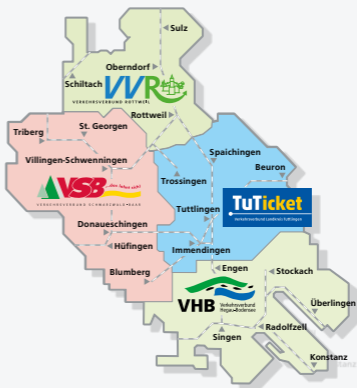

DIE TICKETS

VHB-Schüler-Monats-Ticket *plus*

Meine Freizeit – mein Plus: Ab 14 Uhr sowie samstags, sonntags, an Feiertagen und in BW-Schulferien ganztags **zusätzlich gültig** in

- allen VHB-Zonen (1, 2, 3, 4, 5, 33) sowie
- den Landkreisen Tuttlingen (TUTicket), Rottweil (VVR) und Schwarzwald-Baar (VSB).

**PLUS FREIZEIT!
AUCH FÜR AZUBIS!**

Im August kostenlos mobil: Die September-Fahrkarte kann schon in den gesamten Sommerferien kostenlos genutzt werden.

VHB-Schüler-Monats-Ticket

- Gültig **Mo–Fr ganztägig** in den aufgedruckten Zonen
- Keine Gültigkeit während der Schulferien in Baden-Württemberg