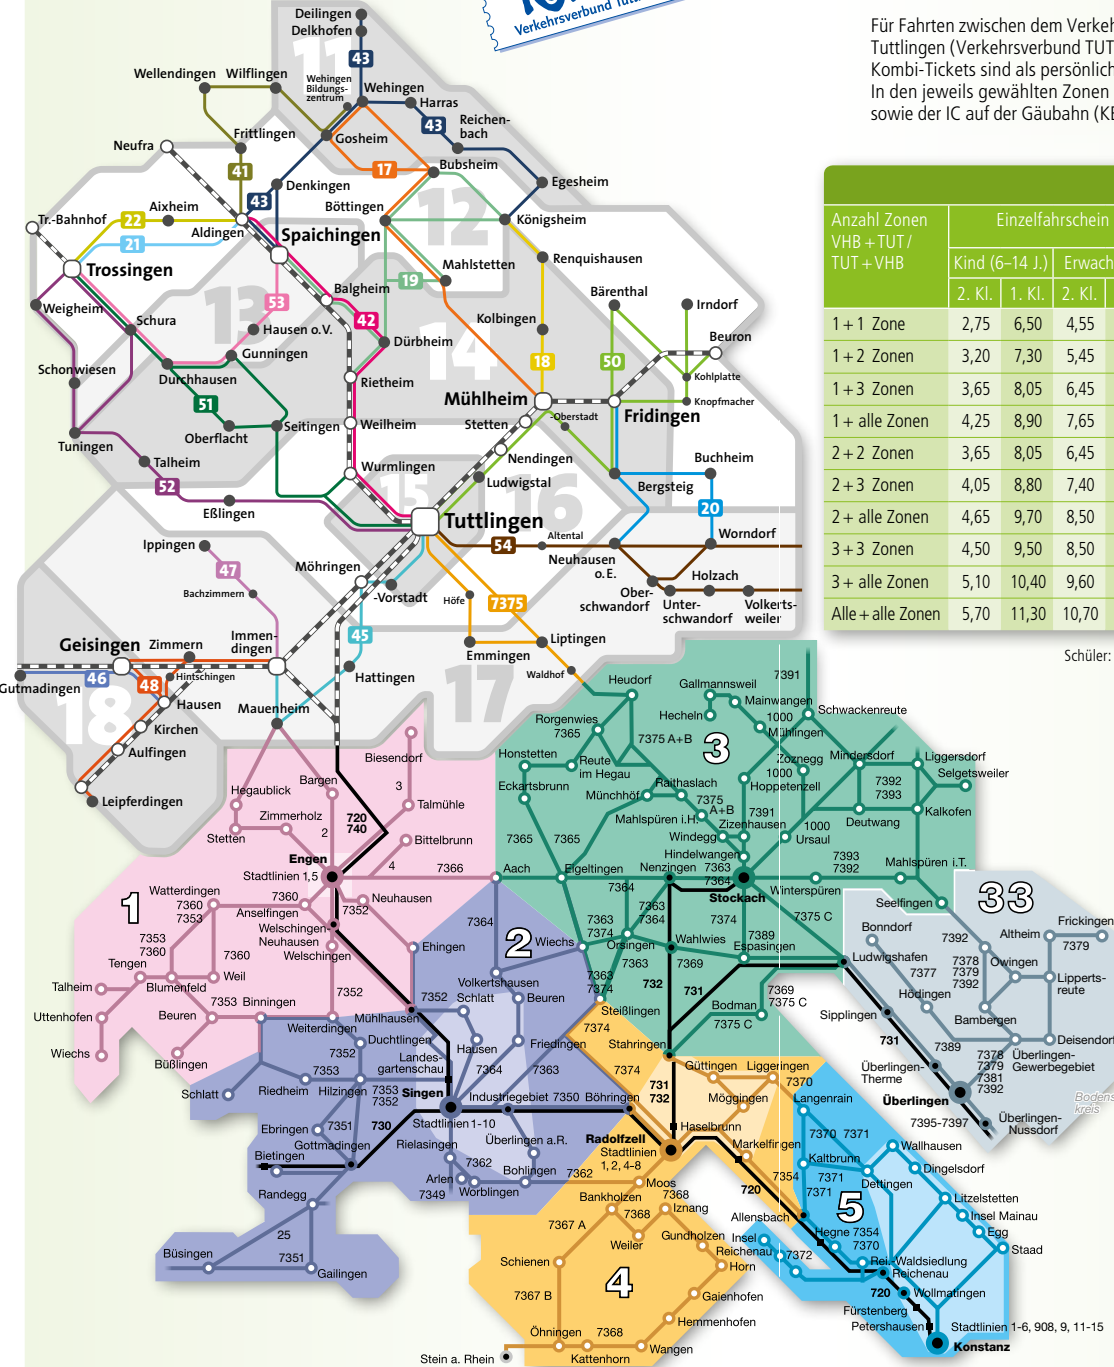

Kombi-Tickets VHB/TUTicket

Kombi-Tickets VHB/TUTicket

Für Fahrten zwischen dem Verkehrsverbund Hegau-Bodensee und dem Landkreis Tuttlingen (Verkehrsverbund TUTicket) gilt der Tarif VHB/TUTicket. Sämtliche Kombi-Tickets sind als persönliche (nicht übertragbare) Fahrkarten erhältlich. In den jeweils gewählten Zonen können alle Verkehrsmittel des Nahverkehrs sowie der IC auf der Gäubahn (KBS 740) genutzt werden.

Anzahl Zonen VHB + TUT / TUT + VHB	Preise in €									
	Einzelfahrschein				Tages-Ticket Single	Monats-Ticket Schüler	Monats-Ticket Erwachsene		Abo-Ticket Erwachsene (monatlich)	
	Kind (6-14 J.)	2. Kl.	1. Kl.	2. Kl.			1. Kl.	2. Kl.	1. Kl.	
1 + 1 Zone	2,75	6,50	4,55	8,30						
1 + 2 Zonen	3,20	7,30	5,45	9,55						
1 + 3 Zonen	3,65	8,05	6,45	10,90						
1 + alle Zonen	4,25	8,90	7,65	12,30						
2 + 2 Zonen	3,65	8,05	6,45	10,90		60,10	80,20	137,80	66,80	114,80
2 + 3 Zonen	4,05	8,80	7,40	12,15		73,30	97,80	161,00	81,50	134,20
2 + alle Zonen	4,65	9,70	8,50	13,55		87,00	116,10	185,20	96,80	154,30
3 + 3 Zonen	4,50	9,50	8,50	13,50		86,40	115,30	184,20	96,10	153,50
3 + alle Zonen	5,10	10,40	9,60	14,90		100,20	133,60	208,40	111,40	173,70
Alle + alle Zonen	5,70	11,30	10,70	16,30	18,00	113,90	152,00	232,60	126,70	193,90

Schüler: Es gelten die Bestimmungen des VHB-Schüler-Monats-Ticket *plus*.

- VHB** Buslinie
- TUT** Buslinie
- 737A** Bahnhinie
- 720** Bahnhinie
- Verknüpfung Schiene/Bus
- Bahnhof
- Tarifzone
- 12** Tarifzone