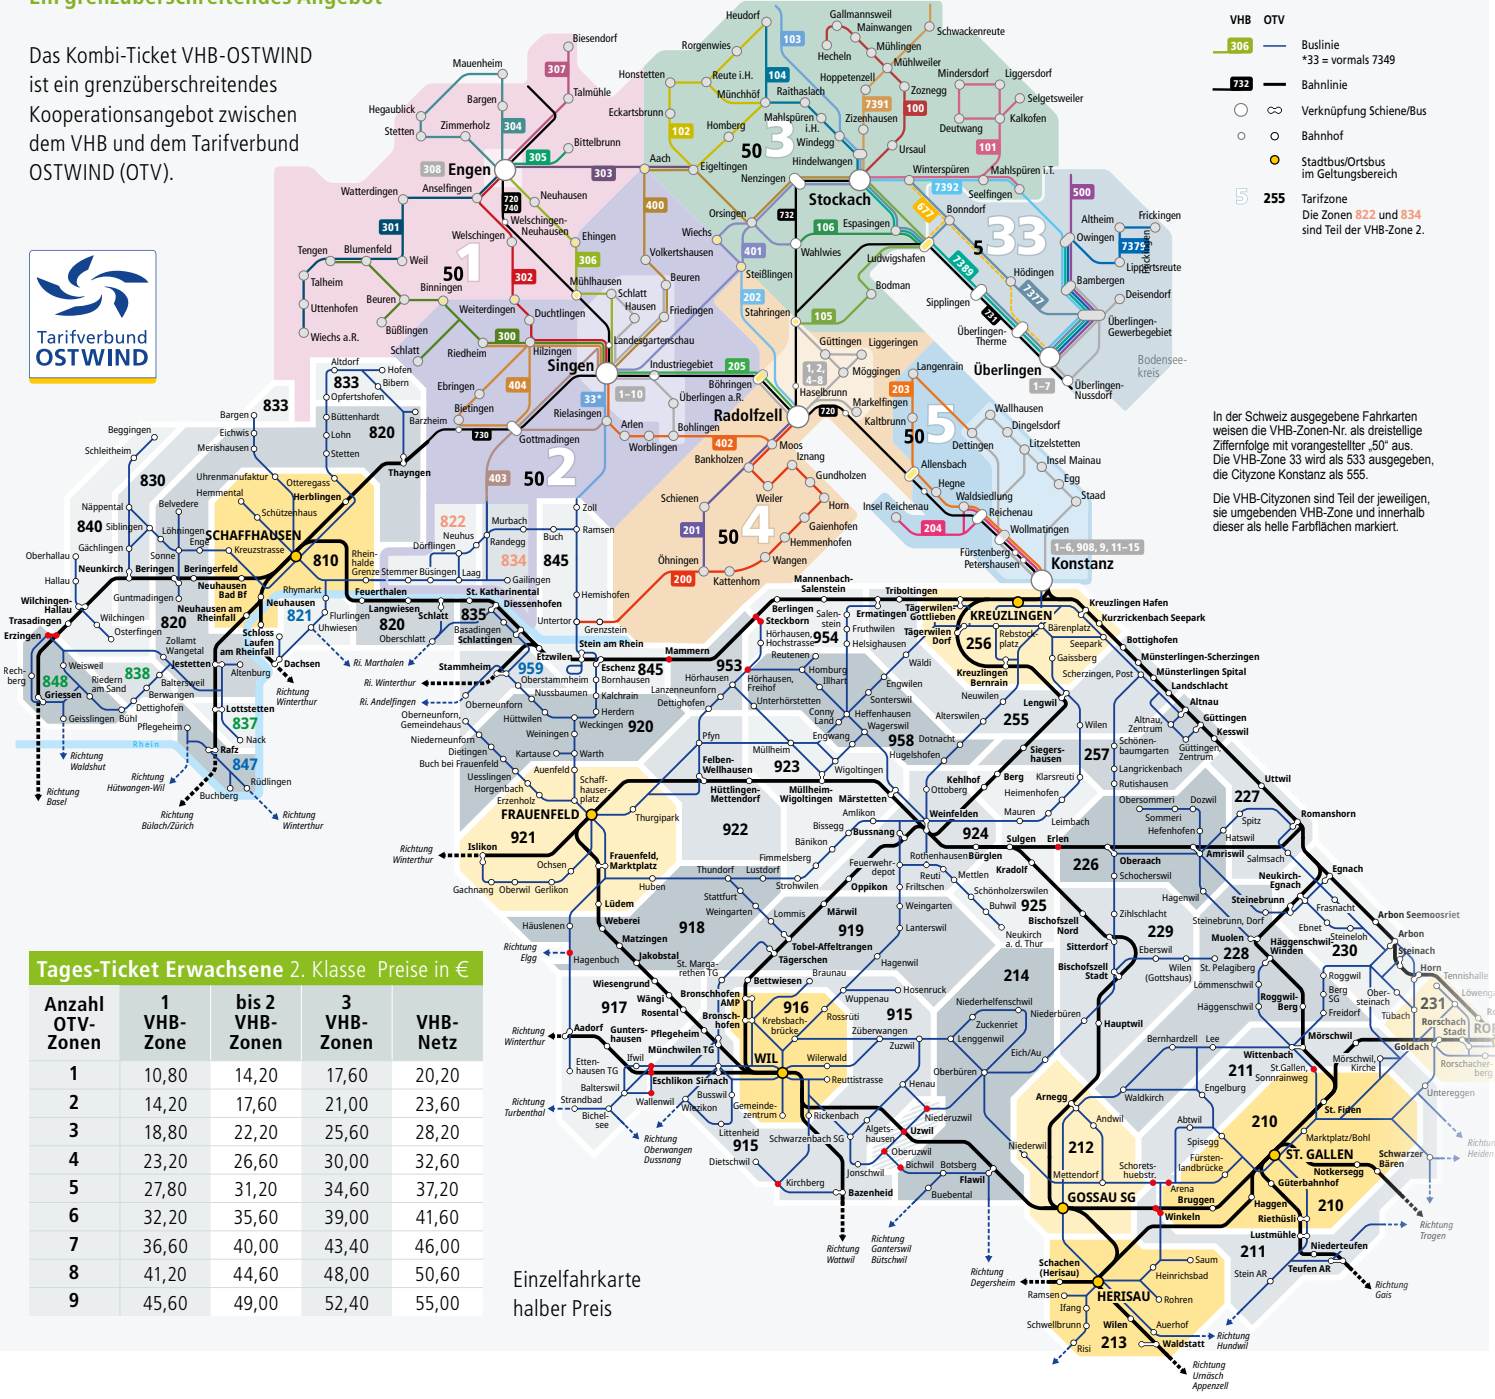

Ein grenzüberschreitendes Angebot

Das Kombi-Ticket VHB-OSTWIND ist ein grenzüberschreitendes Kooperationsangebot zwischen dem VHB und dem Tarifverbund OSTWIND (OTV).

1. **VHB OTV**
2. **306** Buslinie
   - **33** = normals 7349
   - **732** Bahnlinie
   - Verknüpfung Schiene/Bus
   - Bahnhof
   - Stadtbuss/Ortsbus im Geltungsbereich
   - **255** Tarifzone
3. Die Zonen **822** und **834** sind Teil der VHB-Zone 2.

Tages-Ticket Erwachsene 2. Klasse Preise in €

Anzahl OTV-Zonen	1 VHB-Zone	bis 2 VHB-Zonen	3 VHB-Zonen	VHB-Netz
1	10,80	14,20	17,60	20,20
2	14,20	17,60	21,00	23,60
3	18,80	22,20	25,60	28,20
4	23,20	26,60	30,00	32,60
5	27,80	31,20	34,60	37,20
6	32,20	35,60	39,00	41,60
7	36,60	40,00	43,40	46,00
8	41,20	44,60	48,00	50,60
9	45,60	49,00	52,40	55,00

Einzelfahrkarte halber Preis