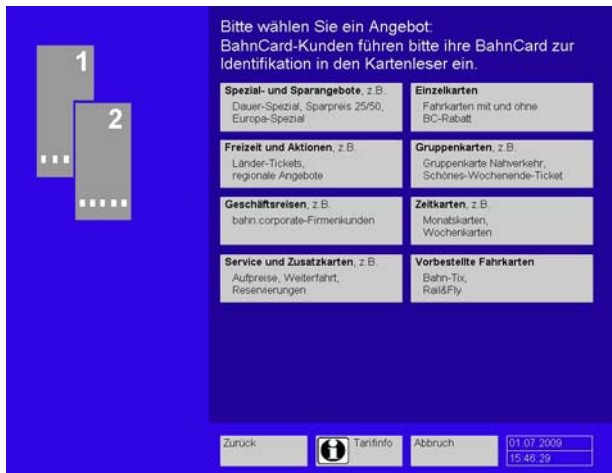

Startmaske

Durch Berühren der grünen Schaltfläche oben rechts gelangen Sie zu den Verbundfahrtscheinen Ihres Verkehrsverbundes. In der Verbundansicht können Sie zwischen den verschiedenen Verbundangeboten Ihres Verkehrsverbundes wählen.

Verbundangebote

Nach Berühren des Feldes „Verbundziele A...Z“ können Sie Ihr Ziel über die angezeigte Tastatur eingeben. Der jeweilige Automatenstandort erscheint als voreingestellter Startpunkt. Ebenso können Sie weitere Angebote wie z. B. das Tages-Ticket VHB oder eine Tageskarte Euregio Bodensee auswählen.

Über das Feld „Länder Ticket Schönes Wochenende-Ticket“ gelangen Sie zu weiteren Angeboten.

Weitere Angebote

Im Feld „Freizeit und Aktionen“ erhalten Sie Angebote wie z.B. das Baden-Württemberg-Ticket, das Schönes-Wochenende-Ticket, Fahrradkarten oder Angebote von Kooperationspartnern (Insel Mainau, Europa Park Rust, Holiday Park).

Ebenso können Sie über die anderen Felder zwischen weiteren Angeboten wie z.B. Gruppenkarten Nahverkehr oder Zeitkarten wählen.

Bezahlmaske

Das Beispiel zeigt einen Einzelfahrschein für Erwachsene im Verbund. Sie können mit Münzen, Banknoten oder Karte bezahlen.