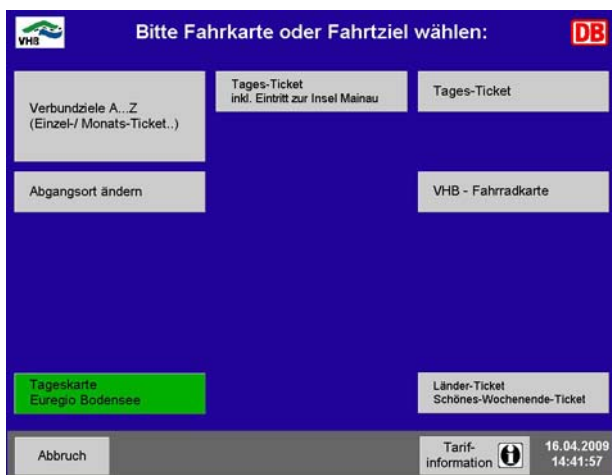

Startmaske

Durch Berühren der grünen Schaltfläche oben rechts gelangen Sie zu den Verbundfahrtscheinen Ihres Verkehrsverbundes. In der Verbundansicht können Sie zwischen den verschiedenen Verbundangeboten Ihres Verkehrsverbundes wählen.

Verbundangebote

Nach Berühren des Feldes „Verbundziele A...Z“ können Sie Ihr Ziel über die angezeigte Tastatur eingeben. Der jeweilige Automatenstandort erscheint als voreingestellter Startpunkt. Ebenso können Sie weitere Angebote wie z. B. das Tages-Ticket VHB oder eine Tageskarte Euregio Bodensee auswählen.

Über das Feld „Länder Ticket Schönes Wochenende-Ticket“ gelangen Sie zu weiteren Angeboten.

Weitere Angebote

Im Feld „Freizeit und Aktionen“ erhalten Sie Angebote wie z.B. das Baden-Württemberg-Ticket, das Schönes-Wochenende-Ticket, Fahrradkarten oder Angebote von Kooperationspartnern (Insel Mainau, Europa Park Rust, Holiday Park).

Ebenso können Sie über die anderen Felder zwischen weiteren Angeboten wie z.B. Gruppenkarten Nahverkehr oder Zeitkarten wählen.

Bezahlmaske

Das Beispiel zeigt einen Einzelfahrschein für Erwachsene im Verbund. Sie können mit Münzen, Banknoten oder Karte bezahlen.